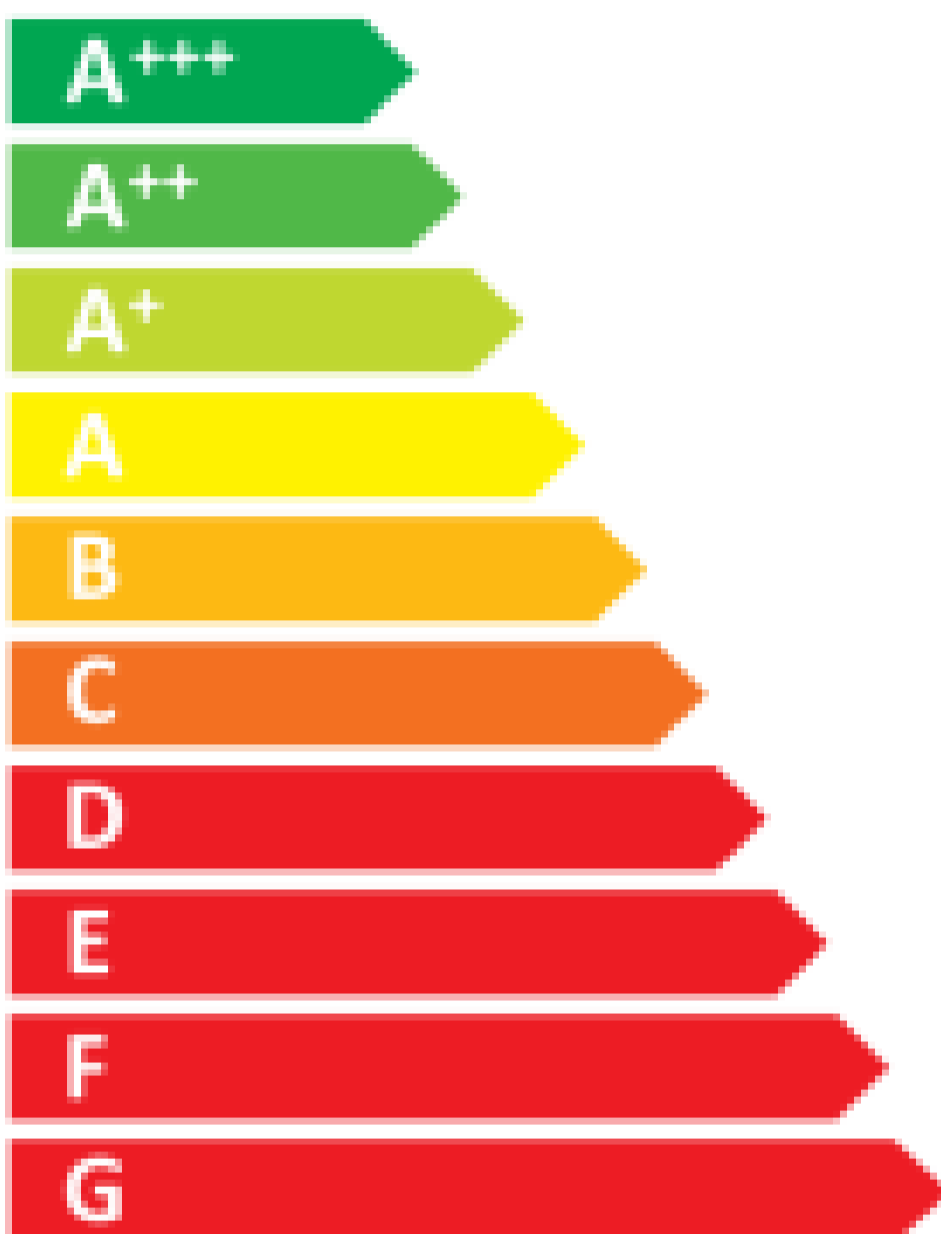

ENERG

енергия · енергія · energia

Siemens KG39NAI45

A+++

ENERGIA · ЕНЕРГИЯ · ENERTEIA
ENERGUA · ENERGY · ENERGIE
ENERGI

182
kWh/annum

279L

87 L